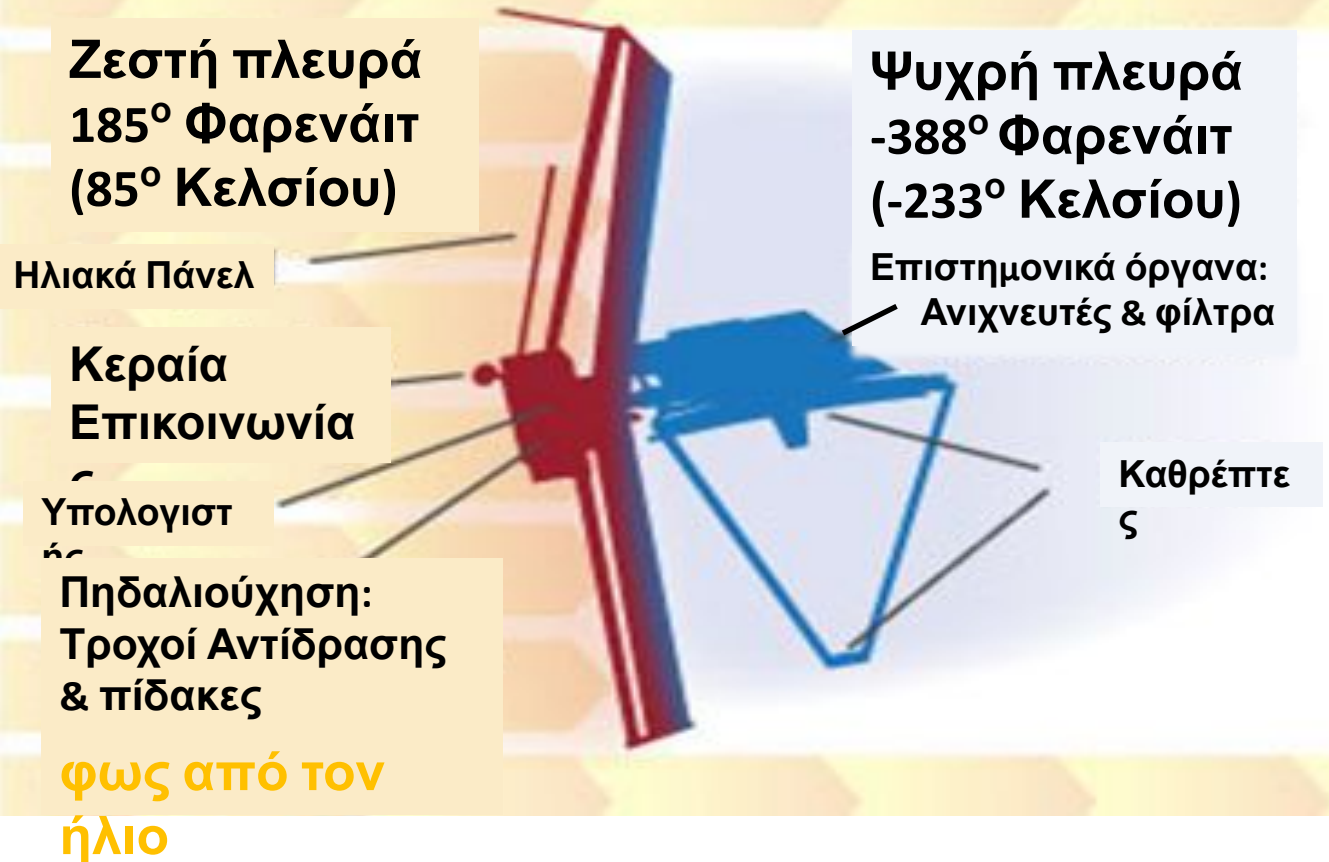

Διαστημικό Τηλεσκόπιο James Webb

Διατηρώντας ψυχρά τα αντικείμενα

Πιστοποίηση εικόνας: NASA

Δευτερεύον κάτοπτρο

Πρωτεύον κάτοπτρο

Σκίαστρο
(Ηλιοπροστασία)

Ζεστό και Κρύο

Οι Δύο Πλευρές του Τηλεσκοπίου Webb

Τι προσφέρει το σκίαστρο (Ηλιοπροστασία);

Παρακολούθησε αυτό το σύντομο [βίντεο](#)

Ανάφερε στον συνεργάτη σου δύο πράγματα σχετικά με το σκίαστρο (ηλιοπροστασία)

Πρόκληση

Βρες τον καλύτερο τρόπο για να διατηρήσεις ένα παγάκι κρύο μέσα σε ζεστό νερό