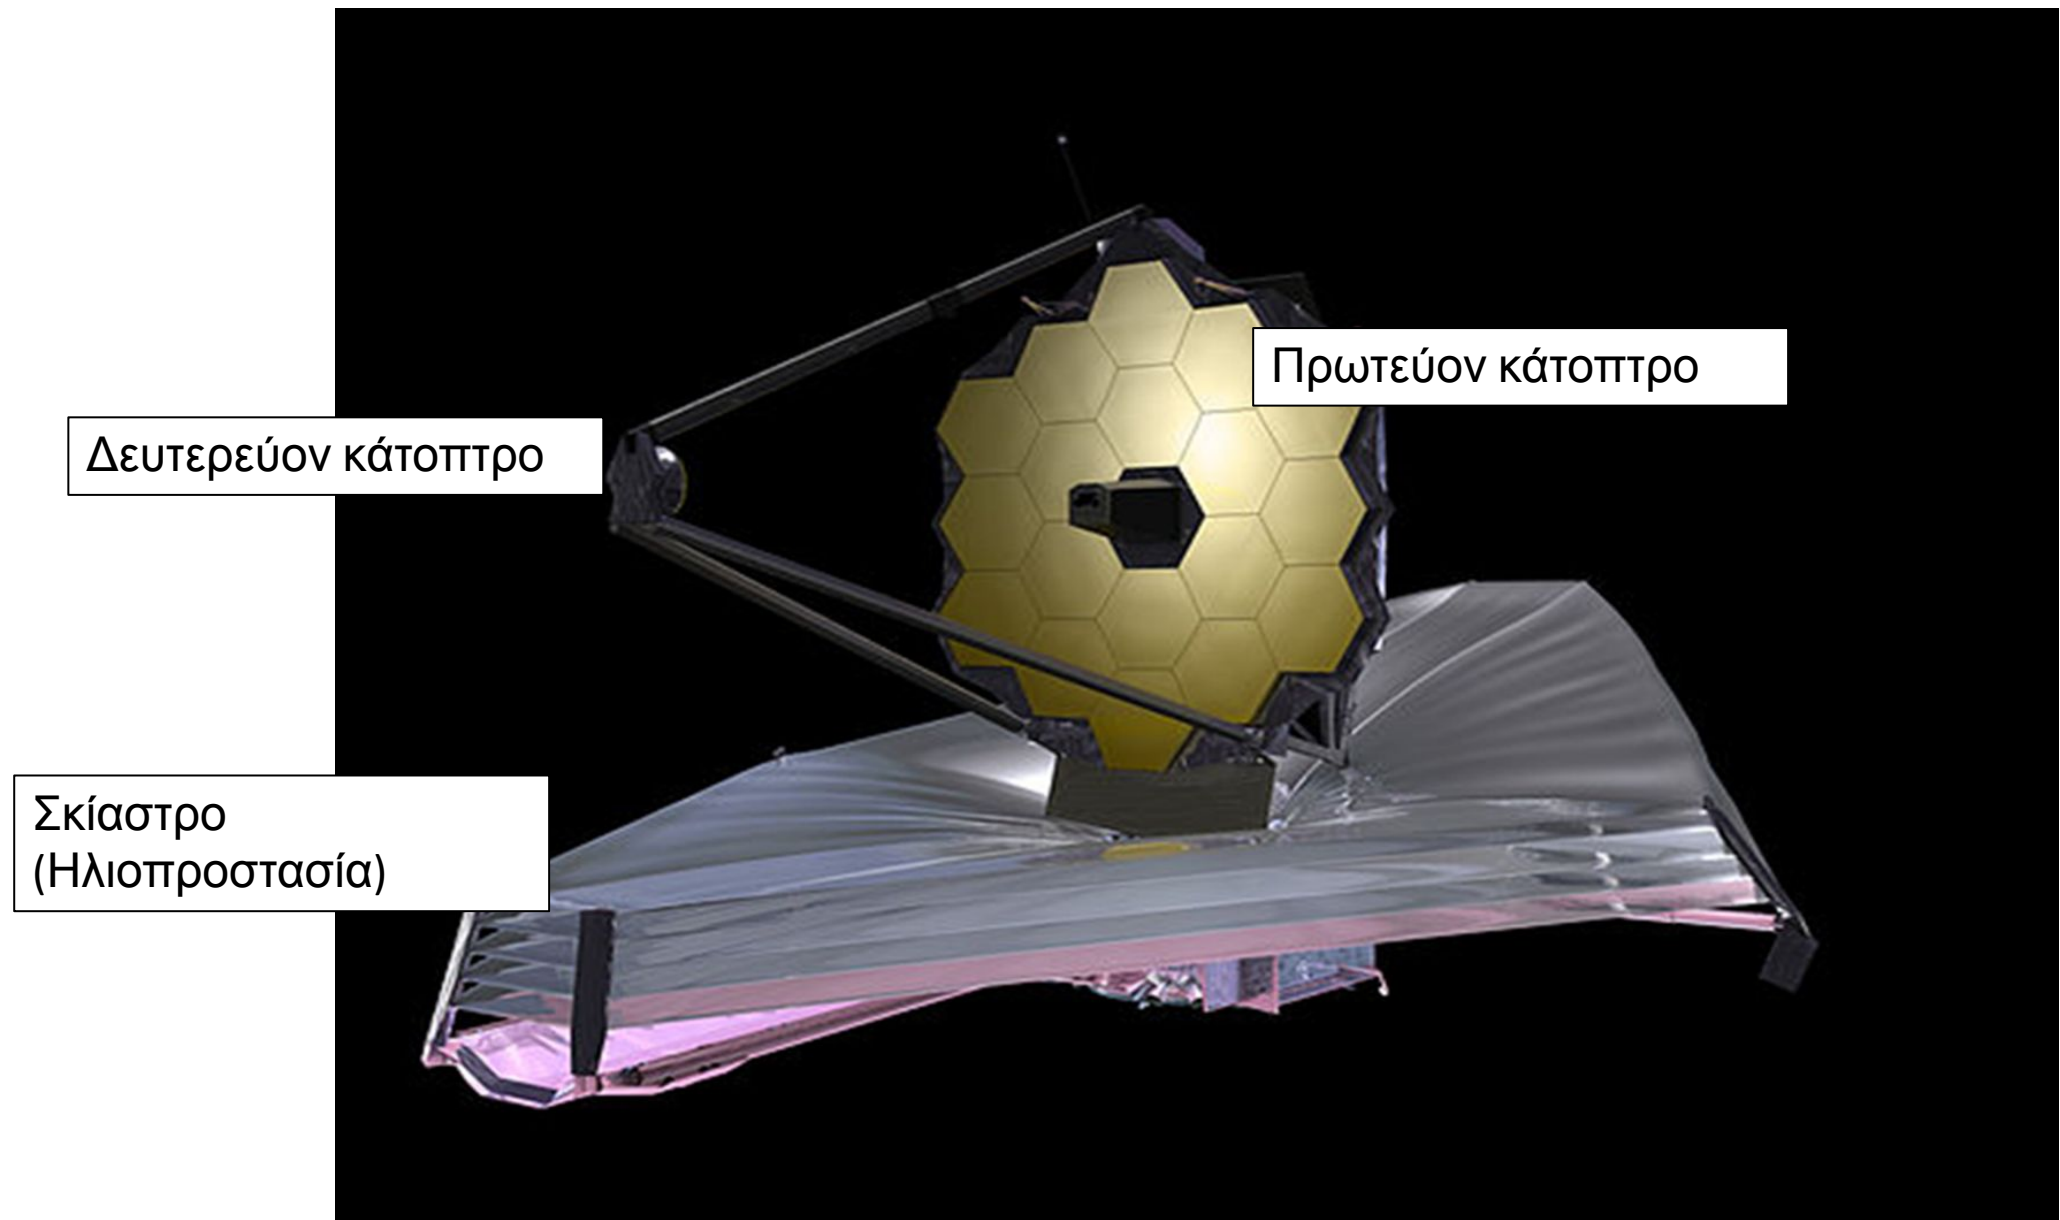

Διαστημικό Τηλεσκόπιο James Webb

Διατηρώντας ψυχρά τα αντικείμενα

Πιστοποίηση εικόνας: NASA

Δευτερεύον κάτοπτρο

Πρωτεύον κάτοπτρο

Σκίαστρο
(Ηλιοπροστασία)

Ζεστό και Κρύο

Οι Δύο Πλευρές του Τηλεσκοπίου Webb

Τι προσφέρει το σκίαστρο (Ηλιοπροστασία);

Παρακολούθησε αυτό το σύντομο [βίντεο](#)

Ανάφερε στον συνεργάτη σου δύο πράγματα σχετικά με το σκίαστρο (ηλιοπροστασία)

Πρόκληση

Βρες τον καλύτερο τρόπο για να διατηρήσεις ένα παγάκι κρύο μέσα σε ζεστό νερό